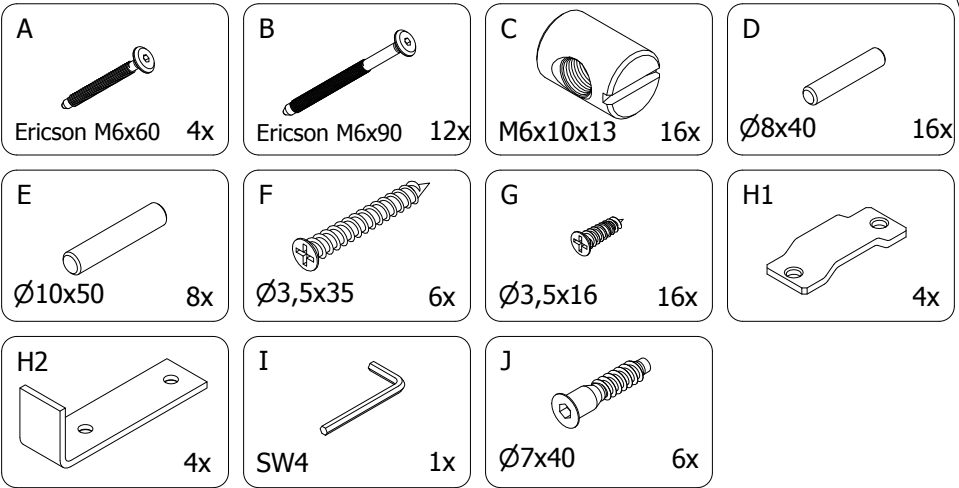

2.

Distributor :
LION INTERNATIONAL B.V.
6662 NS Elst (NL)
QC Code :

(UK) - For service requests
(NL) - Voor service vragen
(FR) - Pour les demandes de service
(DE) - Für Service Anfragen
(ES) - Para consultas de servicio
(IT) - Per richieste di assistenza

7.