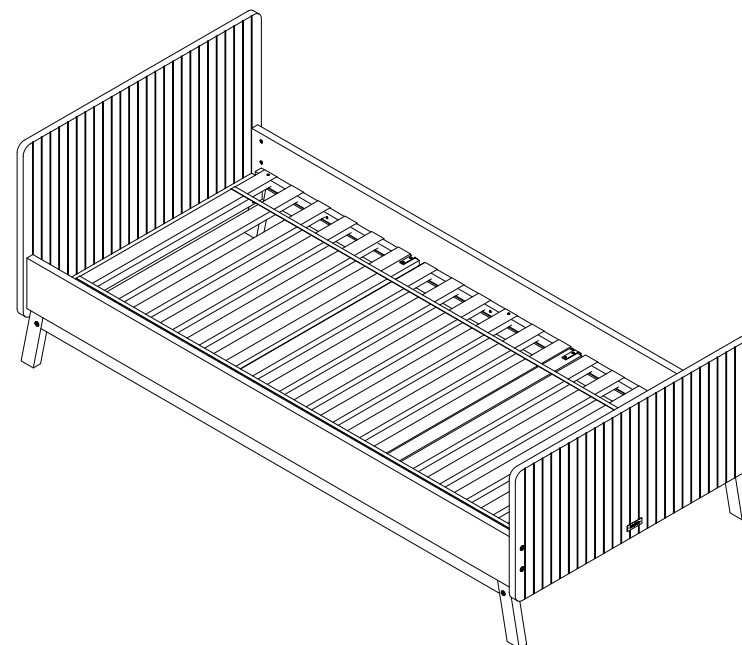

bopita®

ASSEMBLY INSTRUCTION
MONTAGE HANDLEIDING
MONTAGE ANLEITUNG
NOTICE DE MONTAGE
MANUAL DE MONTAJE

UK
NL
D
F
ESP

MODEL: SENNA
TYPE: Bed 90x200
COLOUR: Rose Wood
ART. CODE: 15423148

Distributor:
BOPITA
Energieweg 1
6662 NS Elst
The Netherlands
www.bopita.com