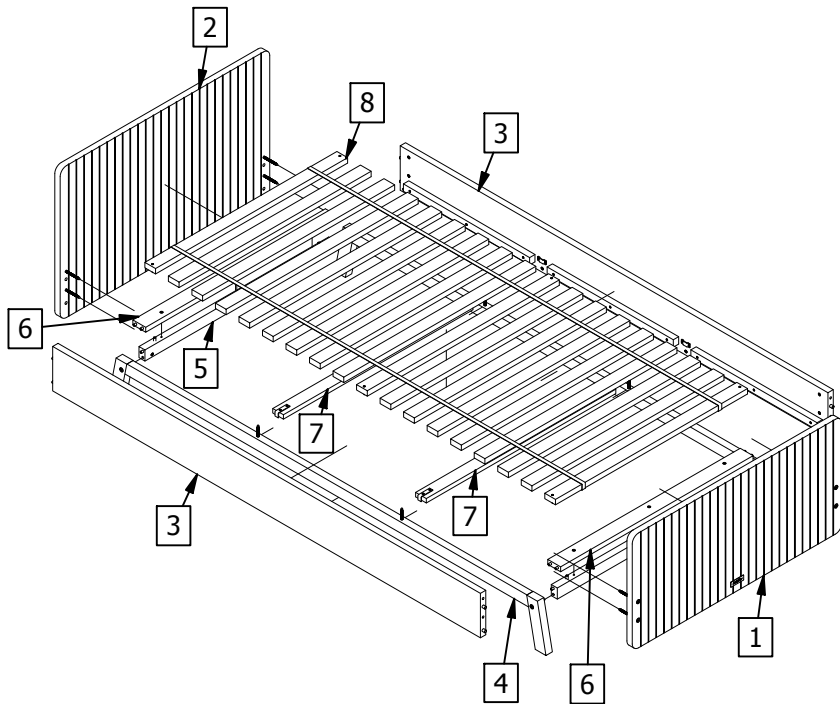

2.

Distributor :
LION INTERNATIONAL B.V.
6662 NS Elst (NL)
QC Code :

(UK) - For service requests
(NL) - Voor service vragen
(FR) - Pour les demandes de service
(DE) - Für Service Anfragen
(ES) - Para consultas de servicio
(IT) - Per richieste di assistenza

7.